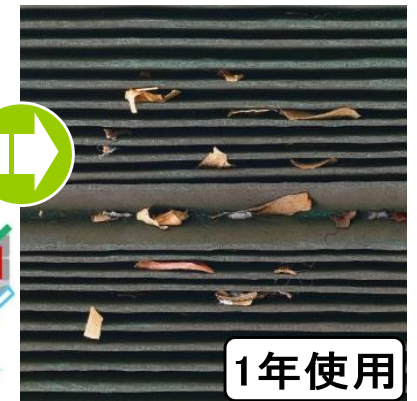

## エアコンフィルター交換

作業時間

約10分

エアコン効率断然アップ。花粉やほこりの除去に…

汚れた空気

花粉 カビ孢子

チリ 火山灰

(除去可能な粒子)

フィルターでブロック!

クリーンな  
空気

汚れたフィルターには虫やゴミがつまり、雑菌等

商品

+

作業

工賃とセットでお値打ち!

在庫有ります(一部取寄せ車種もございます。)